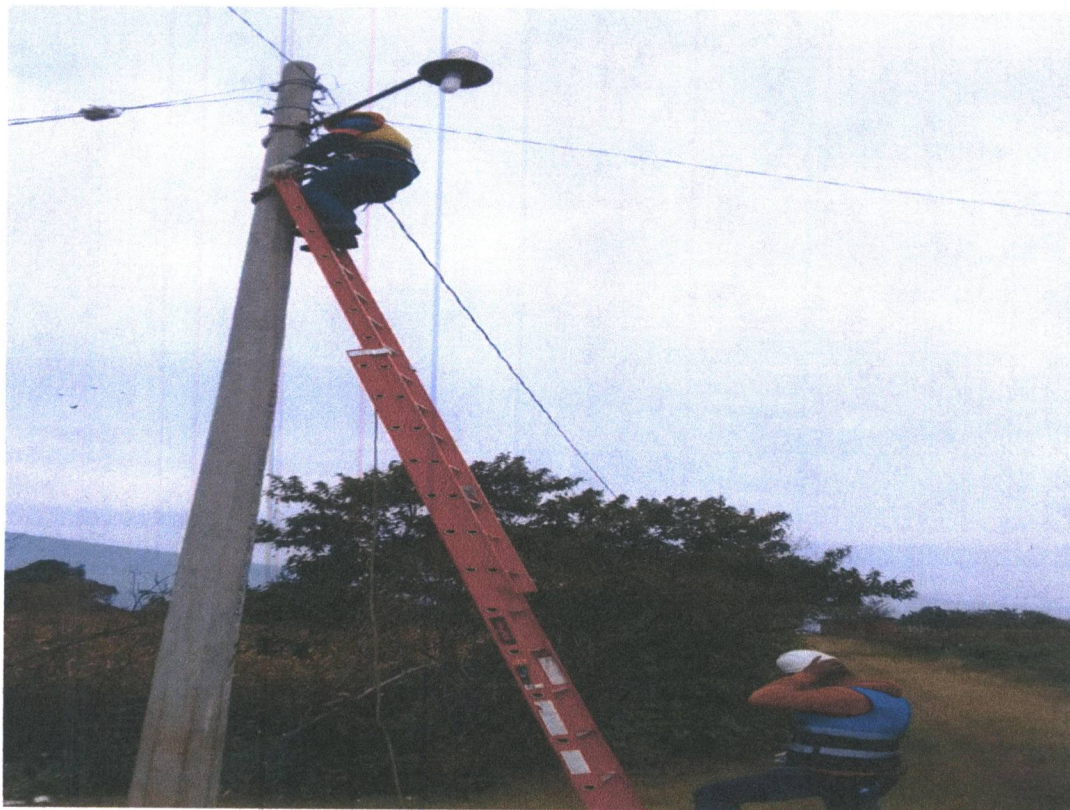

Fotocelda 2021. 6

Fotocelda 2024. 12

Metros de cable. 3 metros de cable duplex #12

Soquets. 10

Receptáculos. 4

Reconexiones. 18

TOTAL DE FOCOS 18

(SANTA CRUZ)