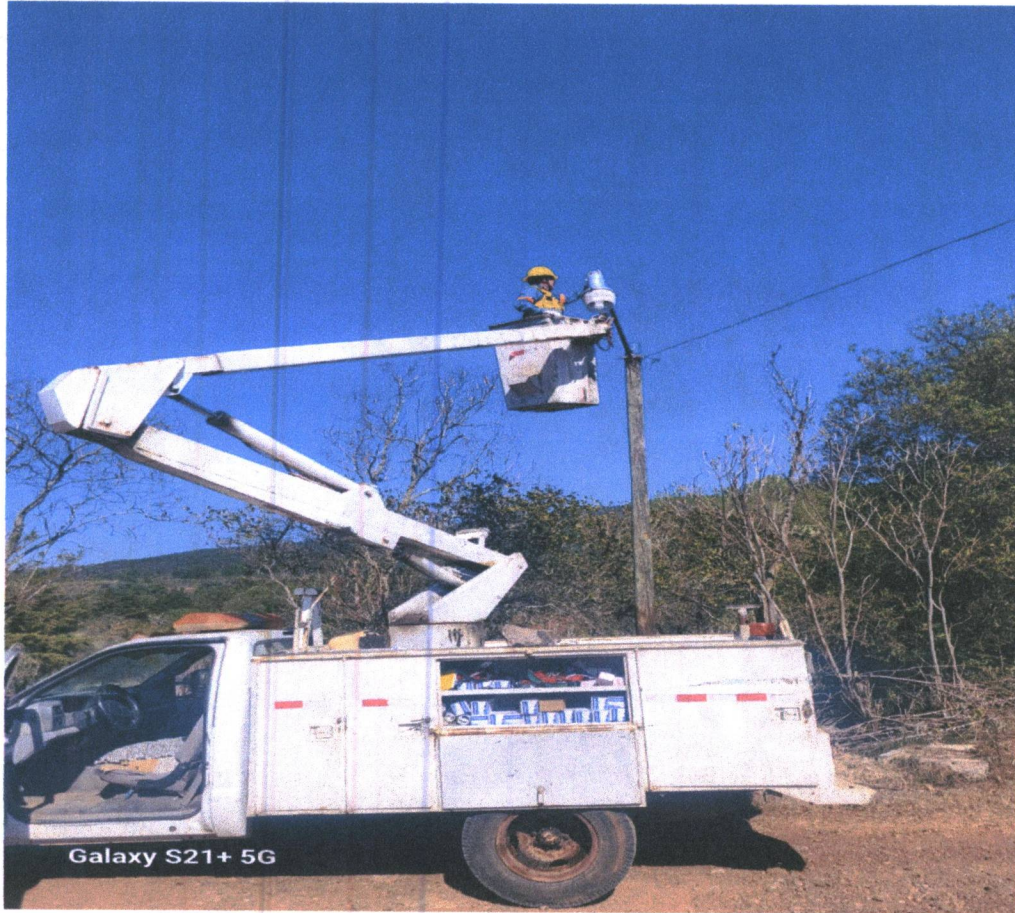

1 puesta de lámpara nueva a 220v con foco y fotocelda con 3 metros de cable

TOTAL DE FOCOS 6

(COLONIA TZINTZUNTZITA)

Foco 85w 127v. 1

Foco 85w 220v. 3

Fotocelda 2021. 1

Fotocelda 2024. 2

Metros de cable.